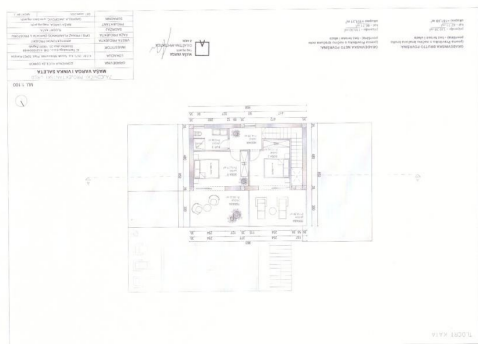

ISTRIA ADRIA

Pot za Brdom 102, 1000 Ljubljana

e-mail: info@istria-adria.com

web: istria-adria.com

info: +386 59 200 071

Šifra :	10722
Lokacija :	Motovun
Površina parcele :	1000 m²
Površina vrta :	0.00 m²
Udaljenost od centra :	6000 m
Energetska učinkovitost :	Nije određeno

Cijena : 144.000 €

Motovun - okolica, građevinsko zemljište s projektom i dozvolom.

Prodaje se prekrasno građevinsko zemljište površine cca 1000 m² s projektom i građevinskom dozvolom za dvije kuće s bazenom (svaka 185 m²). Projekt predviđa 4 spavaće sobe, veliki dnevni boravak, natkrivenu i otvorenu terasu.

Parcela se nalazi na laganoj južnoj padini, osunčana tijekom cijelog dana, s pristupom putem dviju asfaltiranih cesta. Struja i voda su uz samu parcelu.

Mogućnosti:

moгуć dogovor oko izvođenja radova i izgradnje kuća.

Idealna prilika za investiciju u mirnoj i atraktivnoj lokaciji s pogledom na prirodu Istre.