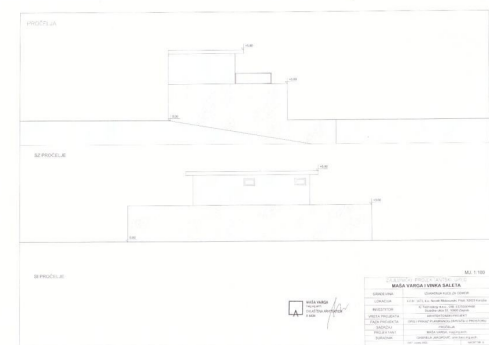

ISTRIA ADRIA

Pot za Brdom 102, 1000 Ljubljana

e-mail: info@istria-adria.com

web: istria-adria.com

info: +386 59 200 071

Šifra :	10722
Lokacija :	Motovun
Površina parcele :	1000 m²
Površina vrta :	0.00 m²
Udaljenost od centra :	6000 m
Energetska učinkovitost :	Nije određeno

Cijena : 144.000 €

Motovun - okolica, građevinsko zemljište s projektom i dozvolom.

Prodaje se prekrasno građevinsko zemljište površine cca 1000 m² s projektom i građevinskom dozvolom za dvije kuće s bazenom (svaka 185 m²). Projekt predviđa 4 spavaće sobe, veliki dnevni boravak, natkrivenu i otvorenu terasu.

Parcela se nalazi na laganoj južnoj padini, osunčana tijekom cijelog dana, s pristupom putem dviju asfaltiranih cesta. Struja i voda su uz samu parcelu.

Mogućnosti:

moгуć dogovor oko izvođenja radova i izgradnje kuća.

Idealna prilika za investiciju u mirnoj i atraktivnoj lokaciji s pogledom na prirodu Istre.