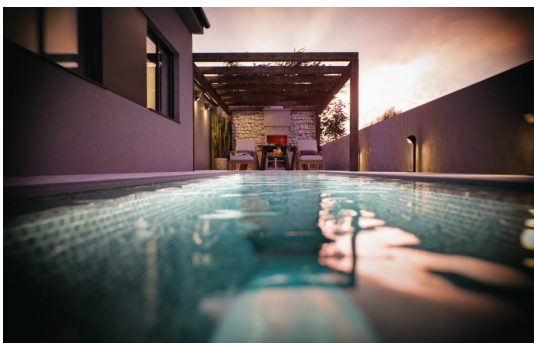

ISTRIA ADRIA

Pot za Brdom 102, 1000 Ljubljana

e-mail: info@istria-adria.com

web: istria-adria.com

info: +386 59 200 071

Šifra :	10734
Lokacija :	Kaštelir-Labinci
Površina objekta :	330 m²
Površina parcele :	1135 m²
Površina vrta :	0.00 m²
Udaljenost od mora :	7000 m
Broj katova :	1
Broj spavaćih soba :	3
Broj soba :	3
Broj kupaonica :	1
Parking :	Da
Klima uređaj :	Da
Energetska učinkovitost :	A+
Godina izgradnje :	2025

Cijena : 388.000 €

U srcu pitoresknog Kaštelira, svega 7 km od mora, smješten je moderan kompleks od tri vile, svaka s vlastitim grijanim bazenom, natkrivenom terasom i vrhunskim sadržajima. Ove pažljivo projektirane kuće pružaju savršen spoj luksuza, funkcionalnosti i potpune privatnosti.

OSNOVNI PODACI:

Ukupna bruto površina: 330 m²

Ukupna neto površina: 275 m²

Ukupna okućnica: 1.135 m²

Broj kuća: 3

SVAKA KUĆA UKLJUČUJE:

3 komforne spavaće sobe

1 moderna kupaonica + 1 dodatni WC

Otvoreni dnevni boravak s kuhinjom i blagovaonicom

Visoki stropovi – osjećaj prozračnosti i svjetlosti

Spremište

Natkrivena terasa s roštiljem

3 privatna parkirna mjesta

OPREMA I TEHNIČKE KARAKTERISTIKE:

Podno grijanje u cijelom prostoru (Wi-Fi upravljanje)

2 klima uređaja po kući

Wi-Fi termostati

Električne rolete

Wi-Fi video nadzor i sigurnosne kamere

Priprema za kamin

Uređeni vrtovi i zelenilo

Visokokvalitetna gradnja i materijali: