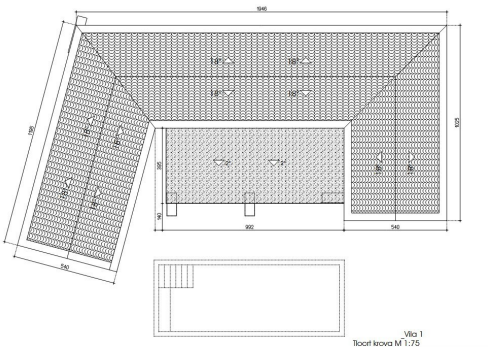

ISTRIA ADRIA

Pot za Brdom 102, 1000 Ljubljana

e-mail: info@istria-adria.com

web: istria-adria.com

info: +386 59 200 071

Šifra :	11011
Lokacija :	Žminj
Površina parcele :	1375 m ²
Površina vrta :	0.00 m ²
Udaljenost od centra :	8200 m
Udaljenost od mora :	28000 m
Energetska učinkovitost :	Nije određeno

Osnovne informacije:

- Površina parcele: 1.375 m²
- Neto površina kuće: 129 m² unutarnjeg prostora
- Natkrivena terasa: 38 m²
- Natkriveni ulaz: 8 m²
- Broj etaža: prizemnica
- Parkirna mjesta: 2

Projekt predviđa kombinaciju suvremene arhitekture i tradicionalnog mediteranskog stila, s naglaskom na prirodne materijale poput kamena, drva i betona. Velike staklene stijene povezuju unutarnje prostore s okolnim krajolikom, pružajući otvoren pogled na prirodu i bazen.

Raspored prostorija

Prizemlje: otvoreni koncept dnevnog boravka, kuhinje i blagovaonice, gospodarska prostorija s toaletom te spavaća soba s vlastitom kupaonicom. Iz dnevnog dijela izlazi se na natkrivenu terasu i bazen.