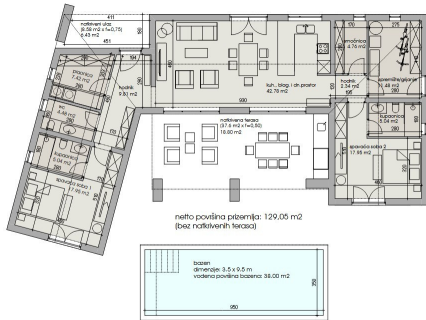

ISTRIA ADRIA

Pot za Brdom 102, 1000 Ljubljana

e-mail: info@istria-adria.com

web: istria-adria.com

info: +386 59 200 071

Šifra :	11011
Lokacija :	Žminj
Površina parcele :	1375 m ²
Površina vrta :	0.00 m ²
Udaljenost od centra :	8200 m
Udaljenost od mora :	28000 m
Energetska učinkovitost :	Nije određeno

Osnovne informacije:

- Površina parcele: 1.375 m²
- Neto površina kuće: 129 m² unutarnjeg prostora
- Natkrivena terasa: 38 m²
- Natkriveni ulaz: 8 m²
- Broj etaža: prizemnica
- Parkirna mjesta: 2

Projekt predviđa kombinaciju suvremene arhitekture i tradicionalnog mediteranskog stila, s naglaskom na prirodne materijale poput kamena, drva i betona. Velike staklene stijene povezuju unutarnje prostore s okolnim krajolikom, pružajući otvoren pogled na prirodu i bazen.

Raspored prostorija

Prizemlje: otvoreni koncept dnevnog boravka, kuhinje i blagovaonice, gospodarska prostorija s toaletom te spavaća soba s vlastitom kupaonicom. Iz dnevnog dijela izlazi se na natkrivenu terasu i bazen.