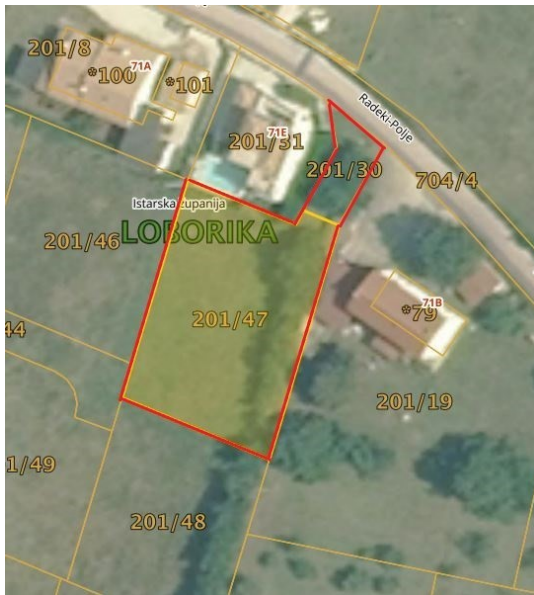

ISTRIA ADRIA

Pot za Brdom 102, 1000 Ljubljana

e-mail: info@istria-adria.com

web: istria-adria.com

info: +386 59 200 071

Šifra :	11983
Lokacija :	Marčana
Površina parcele :	940 m2
Površina vrta :	0.00 m2
Energetska učinkovitost :	Nije određeno

Cijena : 141.000 €

U ekskluzivnoj prodaji imamo atraktivan građevinski teren od ukupno 940 m2 pravilnog oblika, smješten na mirnoj i lako dostupnoj lokaciji - selo Radeki Polje u mjestu Loborika. Posebna prednost terena su dva pristupna puta, što omogućuje veću fleksibilnost gradnje.

Teren je ravan, nalazi se odmah do asfaltiranoj cesti s infrastrukturom (struja, voda) u blizini.

U suradnji s lokalnim arhitektom izrađen je arhitektonski projekt za gradnju jednoobiteljske kuće te ishodovane uvjete priključenja na infrastrukturu.