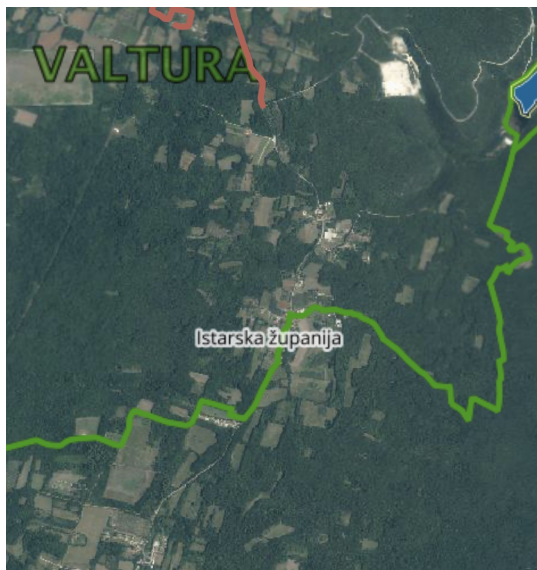

ISTRIA ADRIA**Pot za Brdom 102, 1000 Ljubljana****e-mail: info@istria-adria.com****web: istria-adria.com****info: +386 59 200 071**

Šifra :	12094
Lokacija :	Ližnjan
Površina parcele :	470 m ²
Površina vrta :	0.00 m ²
Udaljenost od centra :	2000 m
Udaljenost od mora :	2000 m
Energetska učinkovitost :	Nije određeno

Cijena :	36.000 €
-----------------	-----------------

Prodaje se poljoprivredna parcela površine 450 m², smještena u naselju Ušćim Dvori.

Osnovni podaci:

Površina: 470 m²

Katastarska čestica: 1123/2

Namjena: poljoprivredno zemljište

Zemljište je pogodno za različite poljoprivredne aktivnosti, uključujući uzgoj povrća, voćnjaka ili drugih kultura.