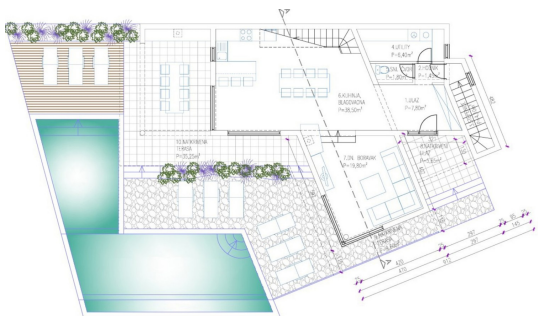

U ponudi je građevinsko zemljište površine 1.220 m² smješteno u Svetoj Marini, na jednoj od poželjnih lokacija istočne obale Istre. Parcela se nalazi svega 150 metara zračne udaljenosti od mora.

Zemljište je potpuno spremno za početak gradnje te uključuje:
pravomoćnu građevinsku dozvolu
izrađen projekt
plaćen komunalni doprinos
prijavu početka gradnje
izvedene iskope
priključak struje uz parcelu

Prema postojećem projektu predviđena je izgradnja moderne kuće za odmor s bazenom, dok je projekt moguće prilagoditi vlastitim željama i konceptu.

Lokaciju karakterizira mir, privatnost i blizina mora, što ovu nekretninu čini izvrsnim izborom za luksuznu privatnu vilu ili investiciju u turistički sektor.

Za više informacija, molimo kontaktirajte: