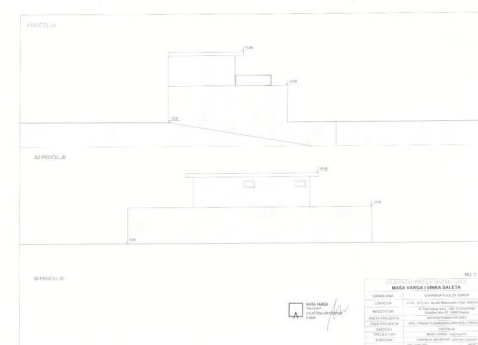

ISTRIA ADRIA

Pot za Brdom 102, 1000 Ljubljana

e-mail: info@istria-adria.com

web: istria-adria.com

info: +386 59 200 071

Šifra :	13374
Lokacija :	Motovun
Površina parcele :	1000 m²
Površina vrta :	0.00 m²
Udaljenost od centra :	6000 m
Energetska učinkovitost :	Nije određeno

Cijena : 144.000 €

Motovun - okolica, građevinsko zemljište s projektom i dozvolom.

Prodaje se prekrasno građevinsko zemljište površine cca 1000 m² s projektom i građevinskom dozvolom za dvije kuće s bazenom (svaka 185 m²). Projekt predviđa 4 spavaće sobe, veliki dnevni boravak, natkrivenu i otvorenu terasu.

Parcela se nalazi na laganoj južnoj padini, osunčana tijekom cijelog dana, s pristupom putem dviju asfaltiranih cesta. Struja i voda su uz samu parcelu.

Mogućnosti:

moгуć dogovor oko izvođenja radova i izgradnje kuća.

Idealna prilika za investiciju u mirnoj i atraktivnoj lokaciji s pogledom na prirodu Istre.