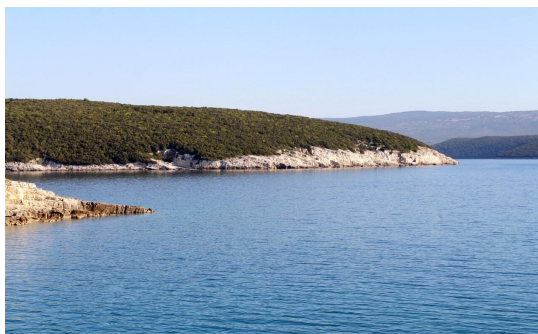

ISTRIA ADRIA

Pot za Brdom 102, 1000 Ljubljana

e-mail: info@istria-adria.com

web: istria-adria.com

info: +386 59 200 071

Šifra :	14031
Lokacija :	Marčana
Površina parcele :	599 m²
Površina vrta :	0.00 m²
Udaljenost od centra :	5000 m
Udaljenost od mora :	3000 m
Pogled na more :	Da
Energetska učinkovitost :	Nije određeno

Cijena : 85.000 €

Prodajemo građevinsku parcelu uz asfaltnu cestu.

Parcela je pravilnog oblika, voda i struja nalaze se u blizini (35m).

Sa parcele je i pogled na more.

Prodajemo još jednu parcelu u istom nizu.

Za više informacija stojimo vam na raspolaganju: