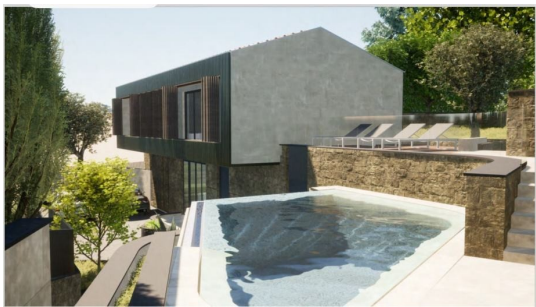

ISTRIA ADRIA

Pot za Brdom 102, 1000 Ljubljana

e-mail: info@istria-adria.com

web: istria-adria.com

info: +386 59 200 071

Šifra :	14105
Lokacija :	Labin
Površina objekta :	50 m²
Površina parcele :	435 m²
Površina vrta :	0.00 m²
Broj spavaćih soba :	1
Broj soba :	1
Broj kupaonica :	1
Energetska učinkovitost :	Nije određeno

Cijena : 165.000 €

Građevinska zemljišta sastarom ruševnom kućicom, s pogledom na more i južnom orijentacijom!

Predstavljamo izvanrednu priliku za investiciju u građevinska zemljišta s panoramskim pogledom na more, idealna za izgradnju luksuznih vila ili rekonstrukciju postojećih objekata.

GRAĐEVINSKO ZEMLJIŠTE 1.

Površina zemljišta: 435 m²

Na zemljištu se nalazi stara istarska kuća za rekonstrukciju i proširenje.

Pripremljeno idejno rješenje i geodetska podloga za gradnju ville (PO+P+PK) ukupne površine 210 m².

Planirana vila uključuje bazen, atrij i 3 parkirna mjesta.

Postojeći priključci: struja, voda i septička jama.

Dodatne mogućnosti:

Postoji mogućnost otkupa cca 110 m² zemljišta od Općine Raša za proširenje okućnice. Trenutni vlasnik je već započeo postupak otkupa.

Dokumentacija: Idejno rješenje za rekonstrukciju i proširenje dostupno u prilogu.

Ovo zemljište idealno je za one koji žele uživati u mirnom okruženju s pogledom na more, uz mogućnost personalizirane gradnje ili renovacije.

Za dodatne informacije ili dogovor oko razgledavanja, slobodno nas kontaktirajte: