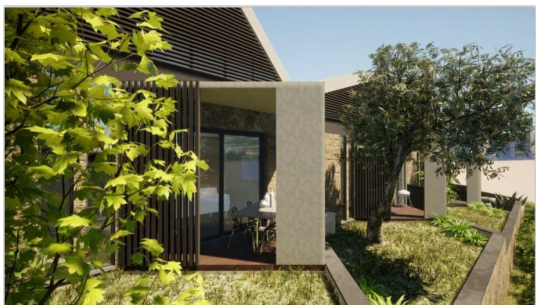

ISTRIA ADRIA

Pot za Brdom 102, 1000 Ljubljana

e-mail: info@istria-adria.com

web: istria-adria.com

info: +386 59 200 071

Šifra :	14105
Lokacija :	Labin
Površina objekta :	50 m²
Površina parcele :	435 m²
Površina vrta :	0.00 m²
Broj spavaćih soba :	1
Broj soba :	1
Broj kupaonica :	1
Energetska učinkovitost :	Nije određeno

Cijena : 165.000 €

Građevinska zemljišta sastarom ruševnom kućicom, s pogledom na more i južnom orijentacijom!

Predstavljamo izvanrednu priliku za investiciju u građevinska zemljišta s panoramskim pogledom na more, idealna za izgradnju luksuznih vila ili rekonstrukciju postojećih objekata.

GRAĐEVINSKO ZEMLJIŠTE 1.

Površina zemljišta: 435 m²

Na zemljištu se nalazi stara istarska kuća za rekonstrukciju i proširenje.

Pripremljeno idejno rješenje i geodetska podloga za gradnju ville (PO+P+PK) ukupne površine 210 m².

Planirana vila uključuje bazen, atrij i 3 parkirna mjesta.

Postojeći priključci: struja, voda i septička jama.

Dodatne mogućnosti:

Postoji mogućnost otkupa cca 110 m² zemljišta od Općine Raša za proširenje okućnice. Trenutni vlasnik je već započeo postupak otkupa.

Dokumentacija: Idejno rješenje za rekonstrukciju i proširenje dostupno u prilogu.

Ovo zemljište idealno je za one koji žele uživati u mirnom okruženju s pogledom na more, uz mogućnost personalizirane gradnje ili renovacije.

Za dodatne informacije ili dogovor oko razgledavanja, slobodno nas kontaktirajte: