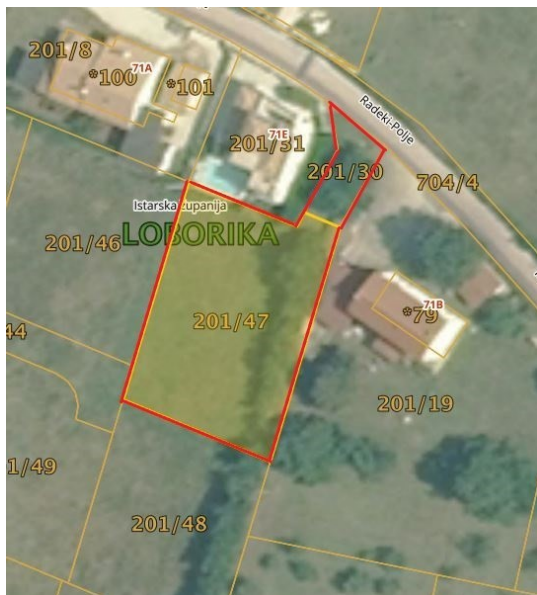

ISTRIA ADRIA

Pot za Brdom 102, 1000 Ljubljana

e-mail: info@istria-adria.com

web: istria-adria.com

info: +386 59 200 071

Šifra :	14904
Lokacija :	Marčana
Površina parcele :	940 m2
Površina vrta :	0.00 m2
Energetska učinkovitost :	Nije određeno

Cijena : 141.000 €

U ekskluzivnoj prodaji imamo atraktivan građevinski teren od ukupno 940 m2 pravilnog oblika, smješten na mirnoj i lako dostupnoj lokaciji - selo Radeki Polje u mjestu Loborika. Posebna prednost terena su dva pristupna puta, što omogućuje veću fleksibilnost gradnje.

Teren je ravan, nalazi se odmah do asfaltiranoj cesti s infrastrukturom (struja, voda) u blizini.

U suradnji s lokalnim arhitektom izrađen je arhitektonski projekt za gradnju jednoobiteljske kuće te ishodovane uvjete priključenja na infrastrukturu.