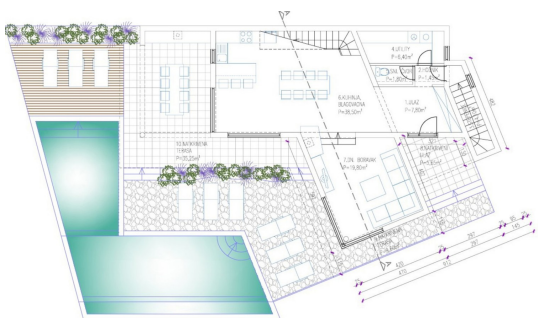

U ponudi je građevinsko zemljište površine 1.220 m² smješteno u Svetoj Marini, na jednoj od poželjnijih lokacija istočne obale Istre. Parcela se nalazi svega 150 metara zračne udaljenosti od mora.

Zemljište je potpuno spremno za početak gradnje te uključuje:
pravomoćnu građevinsku dozvolu
izrađen projekt
plaćen komunalni doprinos
prijavu početka gradnje
izvedene iskope
priključak struje uz parcelu

Prema postojećem projektu predviđena je izgradnja moderne kuće za odmor s bazenom, dok je projekt moguće prilagoditi vlastitim željama i konceptu.

Lokaciju karakterizira mir, privatnost i blizina mora, što ovu nekretninu čini izvrsnim izborom za luksuznu privatnu vilu ili investiciju u turistički sektor.

Za više informacija, molimo kontaktirajte: