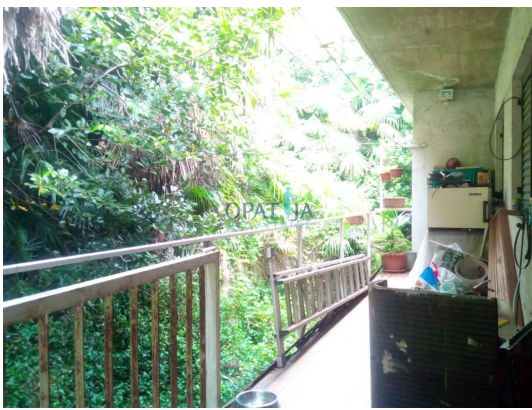

ISTRIA ADRIA

Pot za Brdom 102, 1000 Ljubljana

e-mail: info@istria-adria.com

web: istria-adria.com

info: +386 59 200 071

Šifra :	01752
Lokacija :	Opatija
Površina objekta :	360 m2
Površina parcele :	500 m2
Površina vrta :	0.00 m2
Kat :	1
Broj katova :	2
Broj spavaćih soba :	3
Broj soba :	4
Broj kupaonica :	1
Broj wca :	1
Klima uređaj :	Da
Energetska učinkovitost :	b
Godina izgradnje :	1980

Cijena : 1.000 €

Iznajmljuje se etaža zgrade u neposrednoj blizini centra Opatije, od 180 m2 sa velikim balkonom, pogled na more. Stan se sastoji od tri sobe, dnevnog boravka, balkona na jugu (po cijeloj dužini zgrade), terase na sjeveru po cijeloj dužini zgrade. Veliki dnevni boravak posjeduje lijepi kamin, povezan je sa blagovaonom i kuhinjom, velika spavaća soba od 27 m2 i dvije manje sobe. Stan se iznajmljuje za 4 osobe (za radnike). Grijanje je organizirano putem klima-uređaja. Postoji mogućnost parkinga i za veće prijevozno sredstvo - kombi, odnosno gospodarsko vozilo, ispred same zgrade (na okućnici koja je u vlasništvu stana).

Cijenjeni potencijalni najmprimci, zakupprimci i kupci:

Razgled nekretnine moguć je isključivo uz potpis Ugovora o posredovanju, u svrhu zaštite vlasnika nekretnine od posjeta neregistriranih osoba, a u skladu sa Zakonom o zaštiti podataka i Zakonom o posredovanju u prometu nekretnina.

Agencijska provizija za najmprimca/zakupnika iznosi jednu mjesečnu najamninu/zakupninu + PDV. Agencijska provizija za kupca iznosi 3%+PDV-e od ukupno dogovorene kupoprodajne cijene.

U slučaju da ste za navedenu nekretninu negdje naišli na nižu cijenu, ista vrijedi i kod nas.

Pri svakom razgledavanju nekretnine potencijalni kupac/najmprimatelj je obavezan ispuniti Ugovor o posredovanju