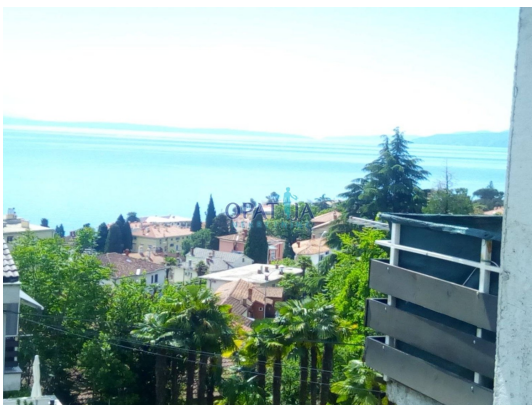

ISTRIA ADRIA

Pot za Brdom 102, 1000 Ljubljana

e-mail: info@istria-adria.com

web: istria-adria.com

info: +386 59 200 071

Šifra :	01752
Lokacija :	Opatija
Površina objekta :	360 m2
Površina parcele :	500 m2
Površina vrta :	0.00 m2
Kat :	1
Broj katova :	2
Broj spavaćih soba :	3
Broj soba :	4
Broj kupaonica :	1
Broj wca :	1
Klima uređaj :	Da
Energetska učinkovitost :	b
Godina izgradnje :	1980

Cijena : 1.000 €

Iznajmljuje se etaža zgrade u neposrednoj blizini centra Opatije, od 180 m2 sa velikim balkonom, pogled na more. Stan se sastoji od tri sobe, dnevnog boravka, balkona na jugu (po cijeloj dužini zgrade), terase na sjeveru po cijeloj dužini zgrade. Veliki dnevni boravak posjeduje lijepi kamin, povezan je sa blagovaonom i kuhinjom, velika spavaća soba od 27 m2 i dvije manje sobe. Stan se iznajmljuje za 4 osobe (za radnike). Grijanje je organizirano putem klima-uređaja. Postoji mogućnost parkinga i za veće prijevozno sredstvo - kombi, odnosno gospodarsko vozilo, ispred same zgrade (na okućnici koja je u vlasništvu stana).

Cijenjeni potencijalni najmprimci, zakupprimci i kupci:

Razgled nekretnine moguć je isključivo uz potpis Ugovora o posredovanju, u svrhu zaštite vlasnika nekretnine od posjeta neregistriranih osoba, a u skladu sa Zakonom o zaštiti podataka i Zakonom o posredovanju u prometu nekretnina.

Agencijska provizija za najmprimca/zakupnika iznosi jednu mjesečnu najamninu/zakupninu + PDV. Agencijska provizija za kupca iznosi 3%+PDV-e od ukupno dogovorene kupoprodajne cijene.

U slučaju da ste za navedenu nekretninu negdje naišli na nižu cijenu, ista vrijedi i kod nas.

Pri svakom razgledavanju nekretnine potencijalni kupac/najmprimatelj je obavezan ispuniti Ugovor o posredovanju