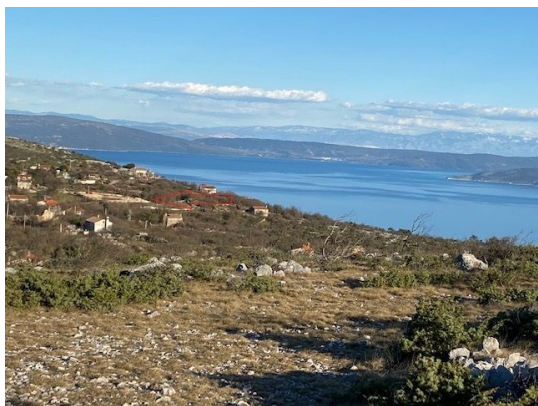

ISTRIA ADRIA

Pot za Brdom 102, 1000 Ljubljana

e-mail: info@istria-adria.com

web: istria-adria.com

info: +386 59 200 071

Šifra :	00269
Lokacija :	Labin
Površina objekta :	1673 m²
Površina vrta :	0.00 m²
Udaljenost od mora :	2000 m
Pogled na more :	Da
Energetska učinkovitost :	Nije određeno

Cijena : 234.220 €

Labin, okolica, zemljište sa građevinskom dozvolom i pogledom na more

Građevinsko zemljište sa otvorenim pogledom na more, nalazi se na najvišoj koti u okolici Labina.

Smješteno na rubu građevinskog područja, u malenom selu na brdu iznad mora, oduševljava sa otvorenim pogledom na more i netaknutom prirodom ispunjenu mirisima mediteranskog bilja.

Dobivena je građevinska dozvola za gradnju Ville sa bazenom.

Villa će se sastojati od prizemlja i kata.

U prizemlju će se nalaziti dnevni boravak i blagovaona, spojeni sa kuhinjom, koja ima prolaz i do vanjske terase sa stolom za blagovanje, odvojeni prostor za saunu i toalet, te kupaona.

Na katu će biti smještene tri spavaće sobe, svaka sa svojom kupaonom, trim kabinet, te spremište.

Kuća će imati podno grijanje, klimatizaciju, dozvolu za priključak 15 KW solarnog (on grid) sustava.

Pomoćni objekt površine 50 četvornih metara, predviđen je za smještaj opreme ili dopunski objekt za boravak.

Bazen (50 četvornih metara), ispod kojeg se nalazi strojarstvo i dodatni prostor za spremište ili druge namjene.

Struja: priključak na terenu

Voda: osigurava se spremnicima zapremine 30 000 litara

Kanalizacija: biopročišćivač sa spremnikom za tehničku vodu (zalijevanje vrta).

Lokacija je jednostavno neponovljiva za sve one koji žele potpuni