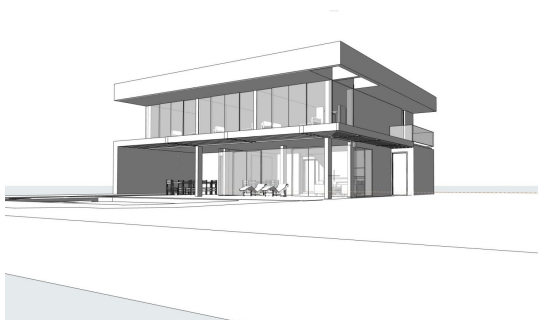

ISTRIA ADRIA

Pot za Brdom 102, 1000 Ljubljana

e-mail: info@istria-adria.com

web: istria-adria.com

info: +386 59 200 071

Šifra :	00269
Lokacija :	Labin
Površina objekta :	1673 m ²
Površina vrta :	0.00 m ²
Udaljenost od mora :	2000 m
Pogled na more :	Da
Energetska učinkovitost :	Nije određeno

Cijena : 234.220 €

Labin, okolica, zemljište sa građevinskom dozvolom i pogledom na more

Građevinsko zemljište sa otvorenim pogledom na more, nalazi se na najvišoj koti u okolici Labina.

Smješteno na rubu građevinskog područja, u malenom selu na brdu iznad mora, oduševljava sa otvorenim pogledom na more i netaknutom prirodom ispunjenu mirisima mediteranskog bilja.

Dobivena je građevinska dozvola za gradnju Ville sa bazenom.

Villa će se sastojati od prizemlja i kata.

U prizemlju će se nalaziti dnevni boravak i blagovaona, spojeni sa kuhinjom, koja ima prolaz i do vanjske terase sa stolom za blagovanje, odvojeni prostor za saunu i toalet, te kupaona.