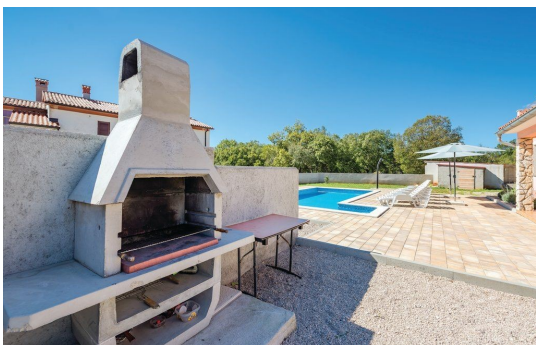

ISTRIA ADRIA

Pot za Brdom 102, 1000 Ljubljana

e-mail: info@istria-adria.com

web: istria-adria.com

info: +386 59 200 071

Šifra :	00312
Lokacija :	Kršan
Površina objekta :	180 m²
Površina parcele :	880 m²
Površina vrta :	0.00 m²
Broj katova :	2
Broj spavaćih soba :	2
Broj soba :	5
Broj kupaonica :	2
Klima uređaj :	Da
Bazen :	Da
Energetska učinkovitost :	Nije određeno

Cijena : 350.000 €

Plomin, okolica, kuća za odmor sa bazenom

Plomin je malo staro naselje u općini Kršan, na jugoistočnoj obali Istre, nadomak grada Labina.

Leži na 168 metara apsolutne visine, na litici poviše Plominskog zaljeva, uz cestu Pula-Labin-Rijeka.

Na samo dva kilometara od mora i poznate plaže Copacabana, nalazi se ova kuća za odmor.

Kuća je građena kao katnica, ukupne površine od 180 četvornih metara.

U prizemlju se nalazi kuhinja sa blagovaonom, dnevni boravak i kupaona.

Stepenicama se dižemo na prvi kat, gdje su smještene dvije spavaće sobe i velika kupaona.

Iz jedne sobe izlazi se na terasu, gdje se pruža pogled na bazen i okolne brežuljke.

Na ograđenoj okućnici smješten je bazen sa sunčalištem, roštilj i sjedeća garnitura.

Kuća je u turističkoj renti, te budući kupac može preuzeti već dobar posao iznajmljivanja.