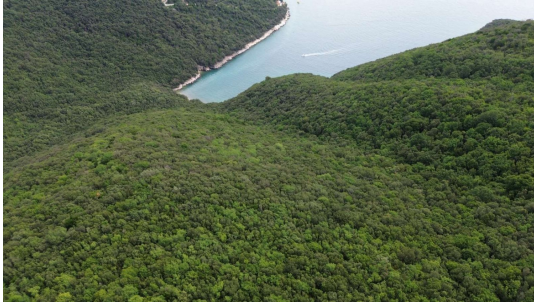

ISTRIA ADRIA

Pot za Brdom 102, 1000 Ljubljana

e-mail: info@istria-adria.com

web: istria-adria.com

info: +386 59 200 071

Šifra :	07077
Lokacija :	Labin
Površina objekta :	127080 m2
Površina vrta :	0.00 m2
Pogled na more :	Da
Energetska učinkovitost :	Nije određeno

Cijena : 1.055.000 €

Info 00385 98 592122 Roberta

Jedinstveno prekrasno zemljište-šuma 127000m2

orijentirano prema moru.

Nalazi se u blizini grada Labina i Rapca -Istra.