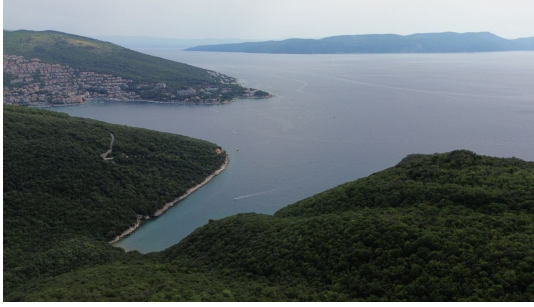

ISTRIA ADRIA

Pot za Brdom 102, 1000 Ljubljana

e-mail: info@istria-adria.com

web: istria-adria.com

info: +386 59 200 071