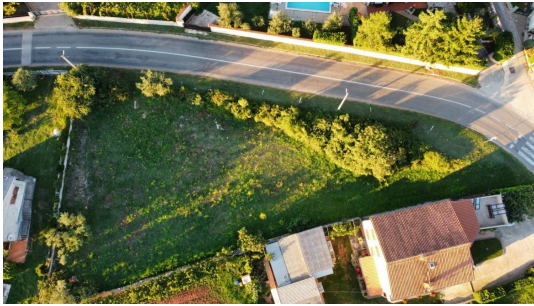

ISTRIA ADRIA**Pot za Brdom 102, 1000 Ljubljana****e-mail: info@istria-adria.com****web: istria-adria.com****info: +386 59 200 071**

Šifra :	07941
Lokacija :	Marčana
Površina parcele :	1400 m ²
Površina vrta :	0.00 m ²
Energetska učinkovitost :	Nije određeno

Cijena : 100.000 €

Građevinska parcela uz asfaltnu cestu. U samom mjestu.
Blizina svih komunalija. Odlična prilika za investiciju.