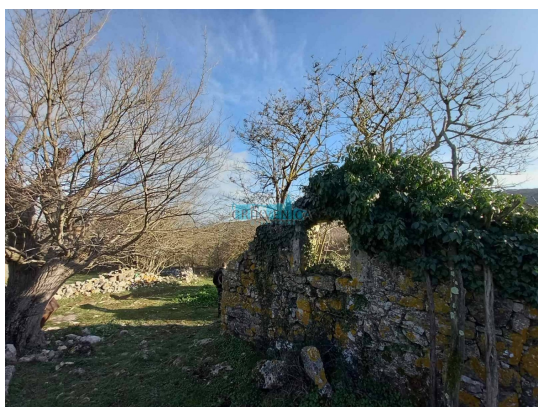

ISTRIA ADRIA

Pot za Brdom 102, 1000 Ljubljana

e-mail: info@istria-adria.com

web: istria-adria.com

info: +386 59 200 071

Šifra :	00818
Lokacija :	Raša
Površina objekta :	113582 m2
Površina vrta :	0.00 m2
Energetska učinkovitost :	Nije određeno

Cijena : 1.022.238 €

U Istarskoj županiji, u malom mjestu pokraj Labina prodajemo zemljište koje je pola građevinsko, a pola poljoprivredno. Na terenu je ucrtana kuća (95 m²), ruševina (68 m²) te štala (160 m²). Na građevinski dio otpada 4440 m², a poljoprivredna površina je 108.819 m² površine.

Teren je većinom ravan, ali nema pristupnog puta nego je ucrtan državni put. Infrastrukture nema. Na terenu se nalaze tri izvora vode.

Budući investitori evo prilike!

Prodaje se samo u cijelosti.

Predrag Di Lenardo Zamlić

Voditelj agencije - Licencirani agent

Mob: 00385 92 28 46 230

Tel: 00385 51 27 74 01

E-mail: predrag@opatijanekretnine.info

www.opatijanekretnine.hr