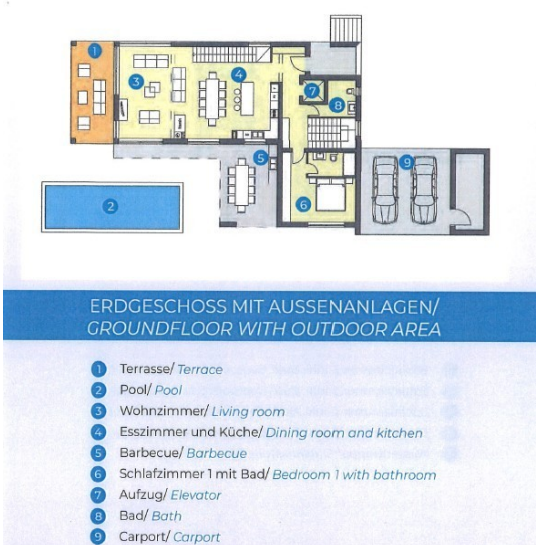

ISTRIA ADRIA

Pot za Brdom 102, 1000 Ljubljana

e-mail: info@istria-adria.com

web: istria-adria.com

info: +386 59 200 071

Šifra :	09100
Lokacija :	Medulin
Površina parcele :	1180 m ²
Površina vrta :	0.00 m ²
Udaljenost od centra :	500 m
Udaljenost od mora :	10 m
Pogled na more :	Da
Energetska učinkovitost :	Nije određeno

Cijena : 998.000 €

Blizina Medulina!

Prvi red do mora u ponudi građevinska parcela za izgradnju vile. U izradi je projektna dokumentacija te građevinska dozvola za izgradnju.

Voda i kanalizacija do parcele.

ERDGESCHOSS MIT AUSSENANLAGEN/
GROUND FLOOR WITH OUTDOOR AREA

- 1 Terrasse/ Terrace
- 2 Pool/ Pool
- 3 Wohnzimmer/ Living room
- 4 Esszimmer und Küche/ Dining room and kitchen
- 5 Barbecue/ Barbecue
- 6 Schlafzimmer 1 mit Bad/ Bedroom 1 with bathroom
- 7 Aufzug/ Elevator
- 8 Bad/ Bath
- 9 Carport/ Carport