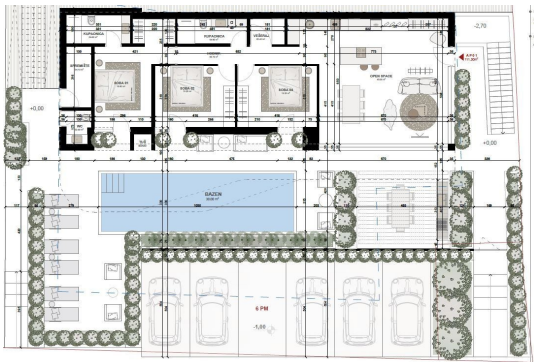

ISTRIA ADRIA

Pot za Brdom 102, 1000 Ljubljana

e-mail: info@istria-adria.com

web: istria-adria.com

info: +386 59 200 071

Šifra :	09152
Lokacija :	Labin
Površina objekta :	566 m ²
Površina vrta :	0.00 m ²
Energetska učinkovitost :	Nije određeno