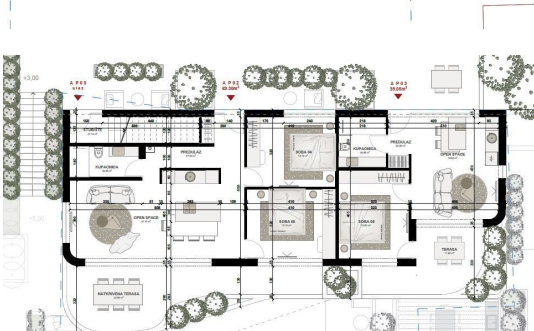

ISTRIA ADRIA

Pot za Brdom 102, 1000 Ljubljana

e-mail: info@istria-adria.com

web: istria-adria.com

info: +386 59 200 071

Šifra :	09152
Lokacija :	Labin
Površina objekta :	566 m ²
Površina vrta :	0.00 m ²
Energetska učinkovitost :	Nije određeno