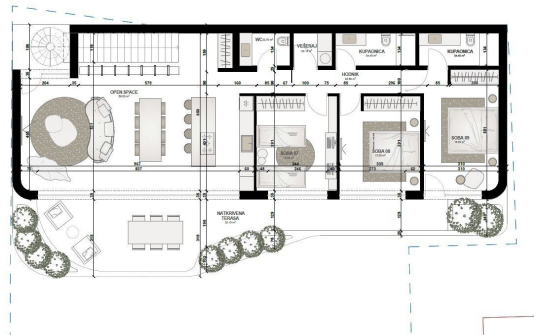

ISTRIA ADRIA

Pot za Brdom 102, 1000 Ljubljana

e-mail: info@istria-adria.com

web: istria-adria.com

info: +386 59 200 071

Šifra :	09152
Lokacija :	Labin
Površina objekta :	566 m ²
Površina vrta :	0.00 m ²
Energetska učinkovitost :	Nije određeno