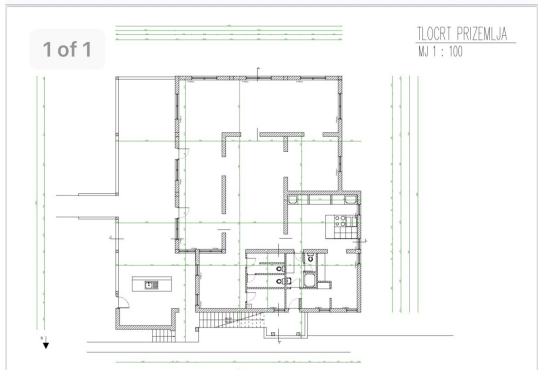

ISTRIA ADRIA

Pot za Brdom 102, 1000 Ljubljana

e-mail: info@istria-adria.com

web: istria-adria.com

info: +386 59 200 071

Šifra :	09429
Lokacija :	Poreč
Površina objekta :	800 m ²
Površina parcele :	600 m ²
Površina vrta :	0.00 m ²
Broj katova :	4
Broj spavaćih soba :	14
Broj soba :	14
Broj kupaonica :	11
Energetska učinkovitost :	B

U prizemlju zgrade se nalazi poslovni prostor, pogodan za ugostiteljske usluge kao što je restoran, bar i sl.

Prvi kat se sastoji od dnevnog boravka sa kuhinjom i blagavaonom, 6 spavaćih soba+ 2 dodatne sobe, 4 kupaone, 2 hodnika i dvije terase.