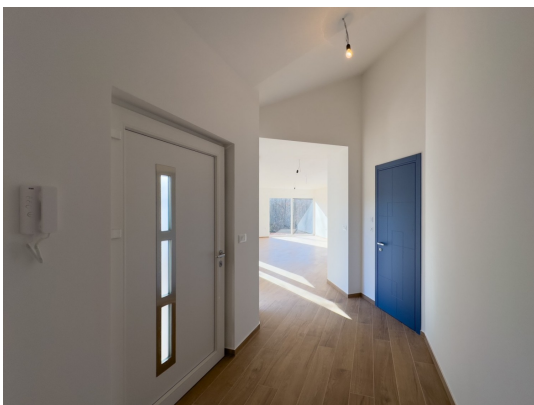

ISTRIA ADRIA

Pot za Brdom 102, 1000 Ljubljana

e-mail: info@istria-adria.com

web: istria-adria.com

info: +386 59 200 071

Codice :	10159
Località :	Barban
Superficie di immobile :	145 m2
Superficie di particela :	760 m2
Superficie di giardino :	0.00 m2
Distanza dal mare :	5000 m
Numero di piani :	1
Numero di camere da letto :	3
Numero di camere :	3
Numero di bagni :	2
Parcheggio :	Si
Aria condizionata :	Si
Efficienza energetica :	A+
Anno di costruzione :	2024

Prezzo : 499.000 €

Il video tour è disponibile alla fine dell'annuncio.

Per chi sogna di vivere vicino al mare e ai siti storici, ma apprezza il silenzio e la privacy, questa casa è la scelta ideale!!

Nuovo insediamento più piccolo con 7 case unifamiliari. LUOGO ECOLOGICO! 15 minuti in auto dal mare

Strade di accesso pulite, per ogni casa, condivise sulla strada. Casa indipendente a un piano con piscina nella piccola cittadina istriana di Kožljani.

Riscaldamento elettrico a pavimento in tutta la casa, aria condizionata in ogni stanza e nel soggiorno.

La casa comprende una grande camera da letto con bagno, due camere da letto leggermente più piccole che condividono un bagno e un altro bagno/lavanderia per le esigenze del soggiorno e della cucina.

Soggiorno e sala da pranzo open space, cucina con accesso alla terrazza dove si trova una piscina registrata e dotata di autorizzazione. Dall'altro lato del soggiorno c'è un'altra grande terrazza.

Grandi pareti in vetro che forniscono luce.

Camino nel soggiorno.

Pavimenti, ceramiche italiane.

Falegnameria interna realizzata su misura.

Infissi esterni in PVC con persiane in alluminio color antracite.

La facciata è in polistirolo da 10 cm.

Spazio esterno per riporre le cose.