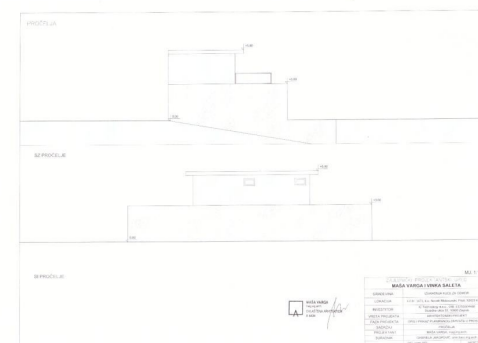

ISTRIA ADRIA

Pot za Brdom 102, 1000 Ljubljana

e-mail: info@istria-adria.com

web: istria-adria.com

info: +386 59 200 071

Codice :	10722
Località :	Motovun
Superficie di particela :	1000 m2
Superficie di giardino :	0.00 m2
Distanza dal centro :	6000 m
Efficienza energetica :	Non specificato

Prezzo : 144.000 €

Motovun - dintorni, terreno edificabile con progetto e permesso.

In vendita un bellissimo terreno edificabile di circa 1000 m² con progetto e permesso di costruzione per due case con piscina (ognuna di 185 m²). Il progetto prevede 4 camere da letto, un ampio soggiorno, terrazza coperta e scoperta.

Il lotto si trova su una leggera pendenza sud, soleggiato per tutto il giorno, con accesso tramite due strade asfaltate. Elettricità e acqua sono disponibili vicino al lotto.

Opportunità:

Possibilità di accordo per l'esecuzione dei lavori e costruzione delle case.