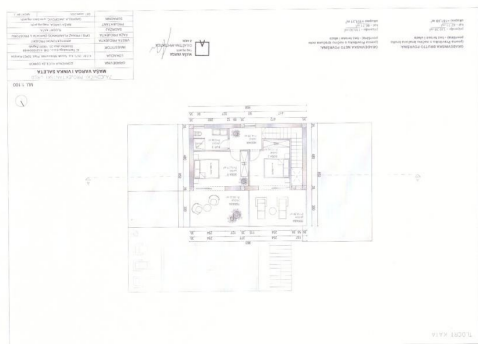

ISTRIA ADRIA

Pot za Brdom 102, 1000 Ljubljana

e-mail: info@istria-adria.com

web: istria-adria.com

info: +386 59 200 071

Codice :	10722
Località :	Motovun
Superficie di particela :	1000 m2
Superficie di giardino :	0.00 m2
Distanza dal centro :	6000 m
Efficienza energetica :	Non specificato

Prezzo : 144.000 €

Motovun - dintorni, terreno edificabile con progetto e permesso.

In vendita un bellissimo terreno edificabile di circa 1000 m² con progetto e permesso di costruzione per due case con piscina (ognuna di 185 m²). Il progetto prevede 4 camere da letto, un ampio soggiorno, terrazza coperta e scoperta.

Il lotto si trova su una leggera pendenza sud, soleggiato per tutto il giorno, con accesso tramite due strade asfaltate. Elettricità e acqua sono disponibili vicino al lotto.

Opportunità:

Possibilità di accordo per l'esecuzione dei lavori e costruzione delle case.