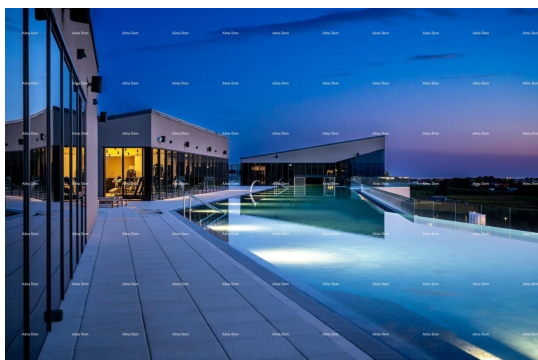

ISTRIA ADRIA

Pot za Brdom 102, 1000 Ljubljana

e-mail: info@istria-adria.com

web: istria-adria.com

info: +386 59 200 071

Codice :	10857
Località :	Umag
Superficie di immobile :	280 m2
Superficie di particela :	241 m2
Superficie di giardino :	0.00 m2
Distanza dal centro :	7000 m
Distanza dal mare :	300 m
Numero di piani :	4
Numero di camere da letto :	2
Numero di camere :	2
Numero di bagni :	3
Parcheggio :	Si
Garage :	Si
Aria condizionata :	Si
Efficienza energetica :	A+
Anno di costruzione :	2020

Prezzo : 2.146.407 €

Questa villa indipendente di tipo 2 si trova in un lussuoso complesso residenziale chiuso nel nord della penisola istriana.

Il complesso è composto da 55 ville, un aparthotel con 179 appartamenti, una grande piscina comune a sfioro di 105 metri e tre edifici più piccoli con 6 appartamenti ciascuno.

Le ville di questo tipo si trovano nella parte centrale del terreno e offrono una vista libera sulla splendida baia dalla maggior parte delle stanze. La villa è composta da 2 camere da letto, una stanza studio, 3 bagni, un soggiorno aperto con vista fantastica, una sala giochi, un garage, un posto auto e un giardino.

La superficie netta della villa 26 di 280 m² include una cantina, un seminterrato, un piano terra e un primo piano.

La cantina è composta da: scala, corridoio, WC, cantina, lavanderia, sala giochi, ripostiglio. Nel seminterrato della villa si trovano: scala, corridoio, stanza attrezzata, stanza studio, bagno, garage. Al piano terra della villa si trovano: scala, corridoio, 2 camere da letto, 2 bagni, balcone. Al primo piano si trovano cucina + sala da pranzo + soggiorno, WC, terrazza.

L'interno della villa è caratterizzato da soffitti ribassati in tutte le stanze con un'altezza di 280 cm, piastrelle ceramiche di classe I Cerim, Caesar nei bagni, parquet di classe I nelle camere da letto, bagni Hansgrohe.