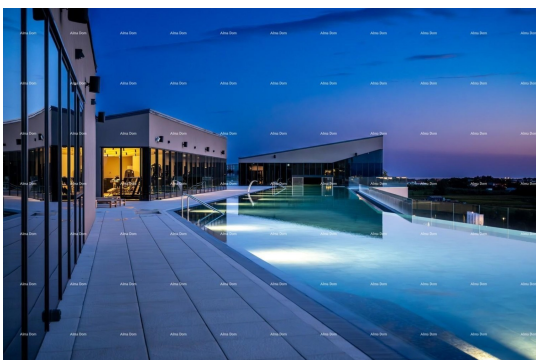

ISTRIA ADRIA

Pot za Brdom 102, 1000 Ljubljana

e-mail: info@istria-adria.com

web: istria-adria.com

info: +386 59 200 071

Codice :	10858
Località :	Umag
Superficie di immobile :	279.96 m²
Superficie di particela :	278 m²
Superficie di giardino :	0.00 m²
Distanza dal centro :	7000 m
Distanza dal mare :	300 m
Numero di piani :	4
Numero di camere da letto :	2
Numero di camere :	2
Numero di bagni :	3
Vista sul mare :	Si
Parcheggio :	Si
Garage :	Si
Aria condizionata :	Si
Efficienza energetica :	A+
Anno di costruzione :	2020

Prezzo : 2.146.382 €

Questa villa indipendente di tipo 2 si trova in un lussuoso complesso residenziale chiuso nel nord della penisola istriana.

Il complesso è composto da 55 ville, un aparthotel con 179 appartamenti, una grande piscina comune a sfioro di 105 metri e tre edifici più piccoli con 6 appartamenti ciascuno.

Le ville di questo tipo si trovano nella parte centrale del terreno e offrono una vista libera sulla splendida baia dalla maggior parte delle stanze. La villa è composta da 2 camere da letto, una stanza studio, 3 bagni, un soggiorno aperto con vista fantastica, una sala giochi, un garage, un posto auto e un giardino.

La superficie netta della villa 29 di 279,96 m² include un seminterrato, un piano interrato, un piano terra e un primo piano.

Il seminterrato è composto da: scala, corridoio, WC, cantina, lavanderia, sala giochi, ripostiglio. Nel piano interrato della villa si trovano: scala, corridoio, stanza attrezzata, stanza studio, bagno, garage. Al piano terra della villa si trovano: scala, corridoio, 2 camere da letto, 2 bagni, balcone. Al primo piano si trovano cucina + sala da pranzo + soggiorno, WC, terrazza.

L'interno della villa è caratterizzato da soffitti ribassati in tutte le stanze con un'altezza di 280 cm, piastrelle in ceramica di classe I Cerim, Caesar nei bagni, parquet di classe I nelle camere da letto, bagni Hansgrohe.