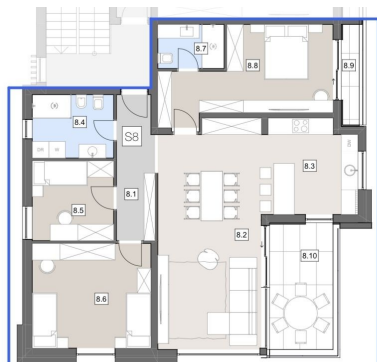

Drugi kat
Stan "S8-1"