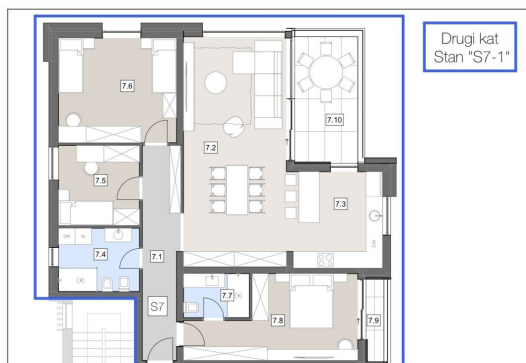

Drugi kat
Stan "S7-1"