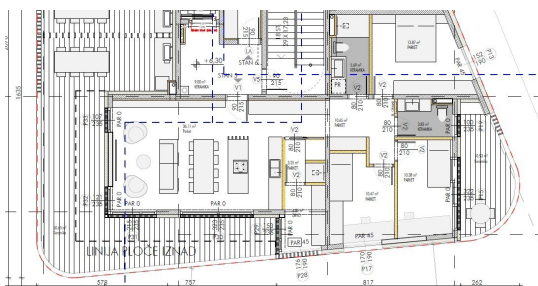

ISTRIA ADRIA

Pot za Brdom 102, 1000 Ljubljana

e-mail: info@istria-adria.com

web: istria-adria.com

info: +386 59 200 071