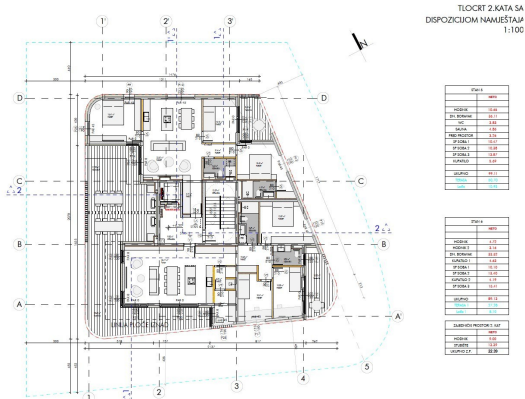

Codice :	11667
Località :	Umag
Superficie di immobile :	121.91 m2
Superficie di giardino :	0.00 m2
Piano :	2
Numero di piani :	2
Numero di camere da letto :	3
Numero di camere :	3
Numero di bagni :	2
Vista sul mare :	Si
Parcheggio :	Si
Aria condizionata :	Si
Efficienza energetica :	A+

Prezzo : 562.232 €

Vi presentiamo uno degli ultimi progetti di costruzione a Umago. L'appartamento 5, con una superficie di 121,91 m2, si trova al 2° piano dell'edificio ed è composto da corridoio, cucina e soggiorno, sauna, antistante, 3 camere da letto, WC e bagno.

L'appartamento ha una loggia di 10,93 mq e un terrazzo di 50,70 mq e vista mare.

Sono installati condizionatori e riscaldamento a pavimento tramite pompa di calore.

L'appartamento dispone di un parcheggio davanti all'edificio.

Per ulteriori informazioni, contattare:

rmazioni:

STAN 5	
	NETO
HODNIK	10.65
DN. BORAVAK	36.11
WC	3.83
SAUNA	4.86
PRED PROSTOR	3.25
SP SOBA 1	10.47
SP SOBA 2	10.38
SP SOBA 3	13.87
KUPATILO	5.69
UKUPNO	99.11
TERASA	50.70
Lođa	10.93