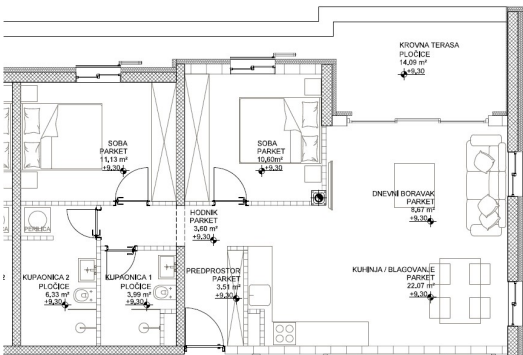

**Prezzo :** 415.000 €

TLOCRT STANA 3.2.

POVRŠINA STANA 3.2.

| Prostorja            | m²            | koeficijent | ukupno       |
|----------------------|---------------|-------------|--------------|
| Stan 3.2.            |               |             |              |
| Predprostor          | 3,51          | 1,00        | 3,51         |
| Hodnik               | 3,60          | 1,00        | 3,60         |
| Kupaonica 1          | 3,99          | 1,00        | 3,99         |
| Kupaonica 2          | 6,33          | 1,00        | 6,33         |
| Soba 1               | 10,00         | 1,00 / 0,75 | 10,19        |
| Soba 2               | 11,13         | 1,00 / 0,75 | 10,78        |
| Dnevni boravak       | 8,07          | 1,00        | 8,07         |
| Kuhinja / blagovanje | 22,07         | 1,00        | 22,07        |
| Krovna terasa        | 14,09         | 0,25        | 3,52         |
|                      | <b>83,99</b>  |             | <b>72,66</b> |
| Parkirno mesto       | 14,30         | 0,50        | 7,15         |
| Spremnika            | 3,07          | 0,50        | 1,54         |
|                      | <b>17,37</b>  |             | <b>8,69</b>  |
| <b>UKUPNO:</b>       | <b>101,36</b> |             | <b>81,35</b> |