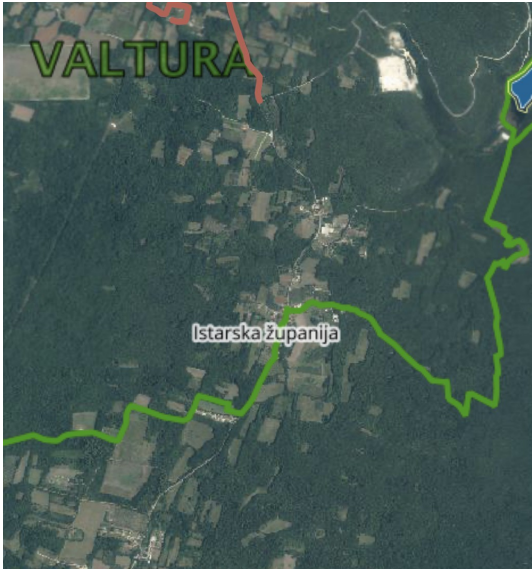

ISTRIA ADRIA

Pot za Brdom 102, 1000 Ljubljana

e-mail: info@istria-adria.com

web: istria-adria.com

info: +386 59 200 071

Codice :	12094
Località :	Ližnjan
Superficie di particela :	470 m2
Superficie di giardino :	0.00 m2
Distanza dal centro :	2000 m
Distanza dal mare :	2000 m
Efficienza energetica :	Non specificato

Prezzo : 36.000 €

In vendita un terreno agricolo di 450 m², situato nel quartiere Uščim Dvori.

Dati principali:

Superficie: 470 m²

Particella catastale: 1123/2

Destinazione: terreno agricolo

Il terreno è adatto per diverse attività agricole, inclusa la coltivazione di ortaggi, frutteti o altre colture.