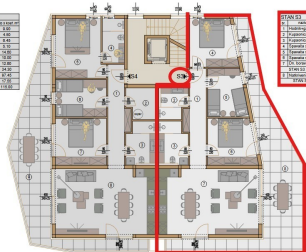

Codice :	08045
Località :	Medulin
Superficie di immobile :	126.85 m²
Superficie di giardino :	0.00 m²
Distanza dal mare :	400 m
Piano :	1
Numero di piani :	3
Numero di camere da letto :	3
Numero di camere :	3
Numero di bagni :	2
Vista sul mare :	Si
Parcheggio :	Si
Garage :	Si
Aria condizionata :	Si
Efficienza energetica :	A+
Anno di costruzione :	2024

Prezzo : 535.000 €

Nuovo Progetto di Lusso, Pješćana Uvala!

Il progetto in costruzione è composto da due edifici, ciascuno con tre piani e due appartamenti per piano.

L'appartamento S3 si trova al primo piano dell'edificio B, con una superficie totale di 126,85 m² (superficie netta di 107 m²). È composto da un ingresso con guardaroba, 3 camere da letto, 2 bagni, un soggiorno con cucina e zona pranzo e un ampio balcone coperto di 39,70 m², accessibile da tutte le stanze e con una splendida vista sul mare.

L'appartamento dispone di 2 posti auto, che devono essere acquistati separatamente.

Per ulteriori informazioni, si prega di contattare:

ZGRADA B tiocrt | kata