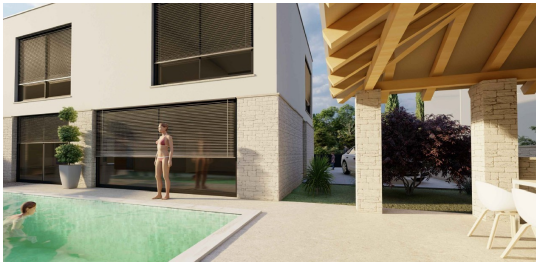

ISTRIA ADRIA

Pot za Brdom 102, 1000 Ljubljana

e-mail: info@istria-adria.com

web: istria-adria.com

info: +386 59 200 071

Codice :	08337
Località :	Ližnjan
Superficie di immobile :	168 m2
Superficie di particela :	330 m2
Superficie di giardino :	0.00 m2
Distanza dal centro :	500 m
Distanza dal mare :	1300 m
Numero di piani :	2
Numero di camere da letto :	4
Numero di camere :	4
Numero di bagni :	4
Parcheggio :	Si
Aria condizionata :	Si
Efficienza energetica :	A
Anno di costruzione :	2023

Prezzo : 530.000 €

Lisignano! B

Proponiamo casa bifamiliare con piscina in costruzione!

Ottima posizione. Sarà composto da un piano terra e un primo piano.

Superficie totale 168 mq con giardino di 330 mq.

Al piano terra troviamo un ingresso, un bagno, una camera da letto, una cucina con sala da pranzo e un soggiorno di 45 mq. Dal soggiorno si esce sulla terrazza e sul cortile attraverso una grande vetrata.

Piscina in cortile.

Ci sono 3 camere da letto al primo piano della casa, ognuna con il proprio bagno.

Viene venduto già pronto, secondo il sistema, "chiavi in

mano", senza ili.