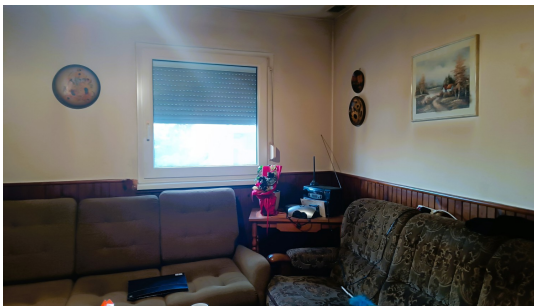

ISTRIA ADRIA

Pot za Brdom 102, 1000 Ljubljana

e-mail: info@istria-adria.com

web: istria-adria.com

info: +386 59 200 071

Codice :	08925
Località :	Josipdol
Superficie di immobile :	150 m2
Superficie di particela :	8685 m2
Superficie di giardino :	0.00 m2
Numero di camere da letto :	4
Numero di camere :	5
Numero di bagni :	1
Numero di servizi igienici :	1
Garage :	Si
Seminterrato :	Si
Efficienza energetica :	Non specificato
Anno di costruzione :	1967