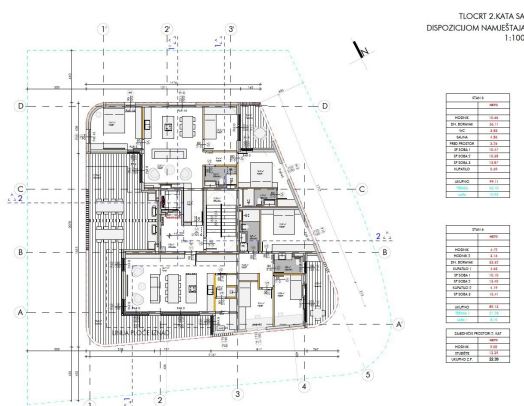

TEORIT 2.KATA SA
DISPOZICIOM NAMESTAJA
1:100