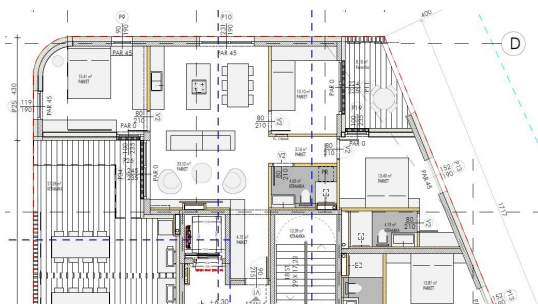

STAN 6	
	NETO
HODNIK	4.72
HODNIK 2	3.16
DN. BORAVAK	33.52
KUPATILO 1	4.63
SP SOBA 1	10.10
SP SOBA 2	13.40
KUPATILO 2	4.19
SP SOBA 3	15.41
UKUPNO	89.13
TERASA 1	27.28
Loggia 1	8.10