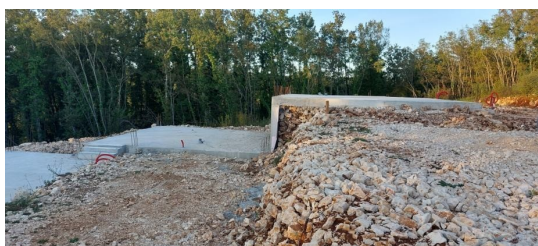

ISTRIA ADRIA

Pot za Brdom 102, 1000 Ljubljana

e-mail: info@istria-adria.com

web: istria-adria.com

info: +386 59 200 071

Codice :	09739
Località :	Poreč
Superficie di immobile :	180 m2
Superficie di particela :	1200 m2
Superficie di giardino :	0.00 m2
Numero di piani :	1
Numero di camere da letto :	3
Numero di camere :	3
Numero di bagni :	2
Parcheggio :	Si
Efficienza energetica :	A
Anno di costruzione :	2024

Prezzo : 110.000 €

Terreno di 1200 m2, in una posizione tranquilla nelle immediate vicinanze del centro di Tinjana, circondato da boschi. È iniziata la costruzione di un edificio bifamiliare di 180 m2. Il terreno è livellato e sono state realizzate le fondazioni.

Le utenze sono già pagate, con elettricità e acqua disponibili sul lotto.

Per ulteriori informazioni, si prega di contattare: