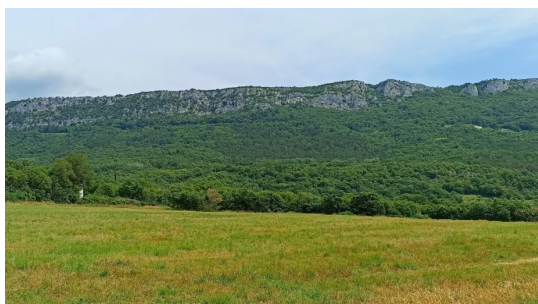

ISTRIA ADRIA

Pot za Brdom 102, 1000 Ljubljana

e-mail: info@istria-adria.com

web: istria-adria.com

info: +386 59 200 071

Koda :	10232
Lokacija :	Buzet
Velikost parcele :	1650 m²
Velikost vrta :	0.00 m²
Energetska učinkovitost :	Ni določeno

Cena : 76.100 €

Prodaja se gradbeno zemljišče površine 1.650 m² na mirni in atraktivni lokaciji v Buzetu, ob robu gradbenega območja, obdano z zelenjem.

Parcela je pravokotne oblike z blagim naklonom, z nje pa se odpira čudovit razgled na staro mesto in okoliške hribe. Nahaja se v tihem naselju, idealna za gradnjo družinske hiše ali hiše za počitnice.

Lokacija:

Center Buzeta: 1,3 km

Morje: 28 km

Koper: 30 minut vožnje

Rijeka in Trst: 40 minut vožnje

Elektrika in voda sta na voljo ob javni cesti ob parceli.

Zemljišče ponuja priložnost za gradnjo v naravnem, mirnem okolju, ob odlični prometni povezavi z večjimi mesti in obalo.

Za več informacij smo vam na voljo:

+385 91 615706