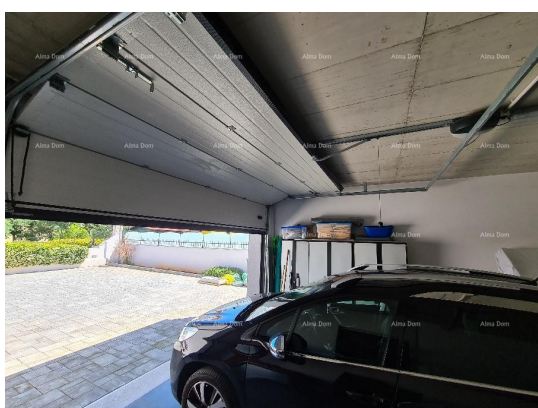

ISTRIA ADRIA

Pot za Brdom 102, 1000 Ljubljana

e-mail: info@istria-adria.com

web: istria-adria.com

info: +386 59 200 071

Koda :	10360
Lokacija :	Medulin
Velikost stavbe :	243 m²
Velikost parcele :	1005 m²
Velikost vrta :	0.00 m²
Oddaljenost od centra :	1000 m
Oddaljenost od morja :	30 m
Število nadstropij :	1
Število spalnic :	3
Število sob :	3
Število kopalnic :	3
Pogled na morje :	Da
Parkirni prostor :	Da
Garaža :	Da
Klima :	Da
Energetska učinkovitost :	A+
Leto izdelave :	2019

Cena : 1.250.000 €

Ta čudovita, prostorna pritlična hiša se nahaja le trideset metrov od morja!

Bivalna površina je 188m² + garaža 55m². Zgrajena je na 998m² veliki parceli, kjer se nahaja bazen: 44m², z lepim mozaikom. Ob bazenu je stranišče s tušem in prostor za črpalko bazena. Hiša je sestavljena iz velike dnevne sobe z vgrajeno kuhinjo, treh spalnic z lastno kopalnico in garderobnimi omarami ter enega ločenega stranišča za goste. Vsi visokokakovostni materiali so uvoženi iz Italije.

Talno ogrevanje v hiši, ter klimatske naprave, ki se nahajajo v vsaki spalnici, tudi v garaži.

Električna polkna in mreže proti komarjem na vseh oknih in dvoriščnih vratih.

Samodejno namakanje zelenice.

V garažnem prostoru za tri avtoile se nahajata majhna pomožna čajna kuhinja in shramba.

Če želite neoviran pogled na morje, je dovolj, da se povzpnete na strešno teraso, kjer vas bo razgled na morje navdušil!