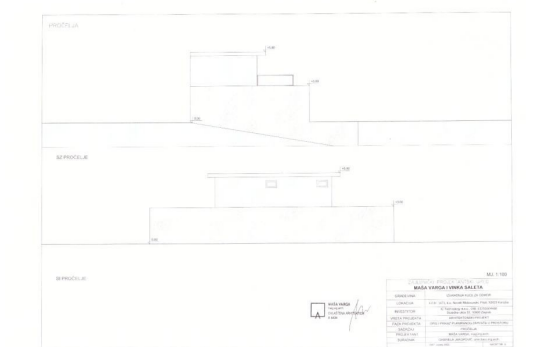

ISTRIA ADRIA

Pot za Brdom 102, 1000 Ljubljana

e-mail: info@istria-adria.com

web: istria-adria.com

info: +386 59 200 071

Koda :	10722
Lokacija :	Motovun
Velikost parcele :	1000 m²
Velikost vrta :	0.00 m²
Oddaljenost od centra :	6000 m
Energetska učinkovitost :	Ni določeno

Cena : 144.000 €

Motovun – okolica, gradbeno zemljišče s projektom in dovoljenjem.

Prodaja se čudovito gradbeno zemljišče velikosti cca 1000 m² s projektom in gradbenim dovoljenjem za dve hiši s bazenom (vsaka 185 m²). Projekt predvideva 4 spalnice, veliko dnevno sobo, pokrito in odprto teraso.

Parcela se nahaja na lahkem južnem pobočju, sončna čez ves dan, z dostopom po dveh asfaltiranih cestah. Električna in voda sta ob samem zemljišču.

Možnosti:

možnost dogovora o izvedbi del in gradnji hiš.

Idealna priložnost za naložbo v mirni in privlačni lokaciji s pogledom na naravo Istre.

+386 91 611 5706

+386 98 420 885