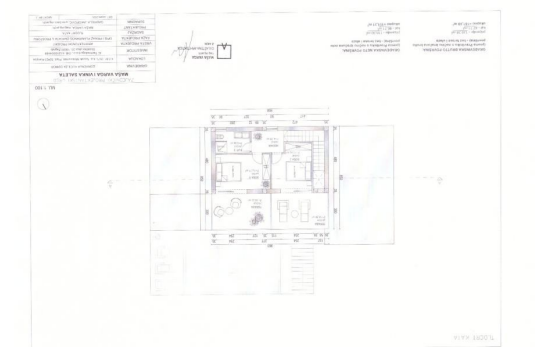

ISTRIA ADRIA

Pot za Brdom 102, 1000 Ljubljana

e-mail: info@istria-adria.com

web: istria-adria.com

info: +386 59 200 071

Koda :	10722
Lokacija :	Motovun
Velikost parcele :	1000 m²
Velikost vrta :	0.00 m²
Oddaljenost od centra :	6000 m
Energetska učinkovitost :	Ni določeno

Cena : 144.000 €

Motovun – okolica, gradbeno zemljišče s projektom in dovoljenjem.

Prodaja se čudovito gradbeno zemljišče velikosti cca 1000 m² s projektom in gradbenim dovoljenjem za dve hiši s bazenom (vsaka 185 m²). Projekt predvideva 4 spalnice, veliko dnevno sobo, pokrito in odprto teraso.

Parcela se nahaja na lahkem južnem pobočju, sončna čez ves dan, z dostopom po dveh asfaltiranih cestah. Električna in voda sta ob samem zemljišču.

Možnosti:

možnost dogovora o izvedbi del in gradnji hiš.

Idealna priložnost za naložbo v mirni in privlačni lokaciji s pogledom na naravo Istre.

+386 91 611 5706

+386 98 420 885