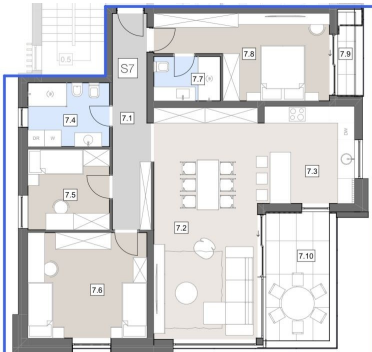

ISTRIA ADRIA
Pot za Brdom 102, 1000 Ljubljana
e-mail: info@istria-adria.com
web: istria-adria.com
info: +386 59 200 071

Koda :	11208
Lokacija :	Labin
Velikost stavbe :	108 m ²
Velikost vrta :	0.00 m ²
Nadstropje :	2
Število nadstropij :	2
Število spalnic :	3
Število sob :	4
Število kopalnic :	2
Klima :	Da
Energetska učinkovitost :	Ni določeno

Cena : 359.139 €

STAN -S7-			
7.1. HODNIK	P= 10,33 m ²	keramika	
7.2. BLAGOVAONA I DNEVNI BORAVAK	P= 31,31 m ²	keramika	
7.3. KUHNJA	P= 12,10 m ²	keramika	
7.4. KUPALONA	P= 6,79 m ²	keramika	
7.5. SOBA	P= 8,55 m ²	laminat	
7.6. SOBA	P= 16,34 m ²	laminat	
7.7. KUPALONA	P= 3,84 m ²	keramika	
7.8. SOBA	P= 15,75 m ²	laminat	
7.9. NATKRIVENA TERASA	P= 1,83x0,75 = 1,37 m ²	keramika	
7.10. NATKRIVENA TERASA	P= 10,58x0,50 = 5,29 m ²	keramika	
STAN -S7- UKUPNO NETTO	P= 111,67 m²		