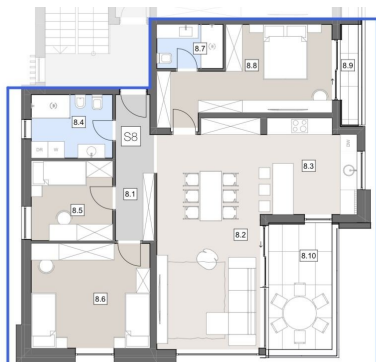

Drugi kat
Stan "S8-1"