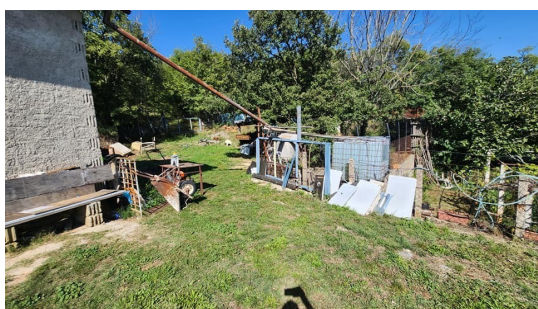

ISTRIA ADRIA

Pot za Brdom 102, 1000 Ljubljana

e-mail: info@istria-adria.com

web: istria-adria.com

info: +386 59 200 071

Koda :	11770
Lokacija :	Labin
Velikost stavbe :	138 m ²
Velikost parcele :	9300 m ²
Velikost vrta :	0.00 m ²
Število nadstropij :	1
Število spalnic :	2
Število sob :	2
Število kopalnic :	1
Parkirni prostor :	Da
Klima :	Da
Energetska učinkovitost :	A
Leto izdelave :	2015

Cena : 450.000 €

Na mirnem mestu le 2,5 km od centra Labina se nahaja ta čudovita hiša s prostornim vrtom in pogledom na morje.

Nahaja se na koncu vasi, obdana z nedotaknjeno naravo in zelenjem, mir in zasebnost pa sta tukaj zagotovljena.

Na kmetijskem zemljišču velikosti 9.300 m² se nahaja enonadstropna hiša velikosti 138 m² in dva pomožna objekta 86 m² in 10 m².

Hiša ima 2 spalnici, kopalnico, kuhinjo, dnevno sobo, jedilnico in prostorno shrambo, kjer so drva in centralna peč.

Hiša se ogreva s centralno kurjavo na drva, pečjo 35 kW, v dnevnem prostoru je tudi kamin.

Hiša ima elektriko, vodo, zidano greznico, vso potrebno dokumentacijo z vrisanimi objekti. Poleg tega je na strehi hiše nameščenih 9 panelov po 2 kW, ki proizvedejo 620 kW na mesec.