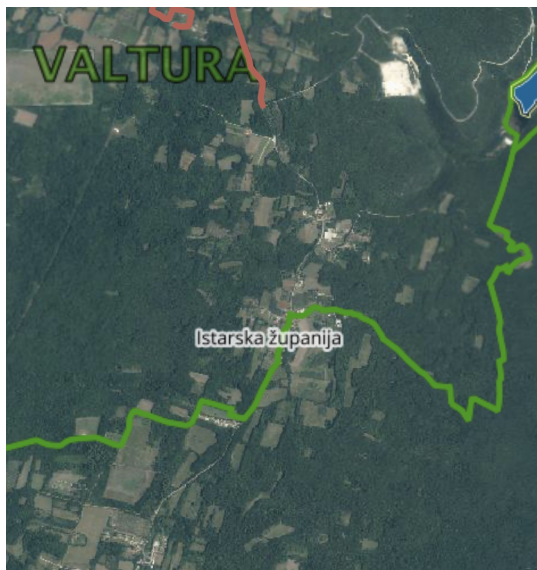

ISTRIA ADRIA**Pot za Brdom 102, 1000 Ljubljana****e-mail: info@istria-adria.com****web: istria-adria.com****info: +386 59 200 071**

Koda :	12094
Lokacija :	Ližnjan
Velikost parcele :	470 m ²
Velikost vrta :	0.00 m ²
Oddaljenost od centra :	2000 m
Oddaljenost od morja :	2000 m
Energetska učinkovitost :	Ni določeno

Cena :	36.000 €
---------------	-----------------

Na prodajo je kmetijska parcela velikosti 450 m², ki se nahaja v naselju Uščim Dvori.

Osnovni podatki:

Površina: 470 m²

Katastarska parcela: 1123/2

Namen: kmetijsko zemljišče

Zemljišče je primerno za različne kmetijske dejavnosti, vključno z gojenjem zelenjave, sadovnjakov ali drugih kultur.