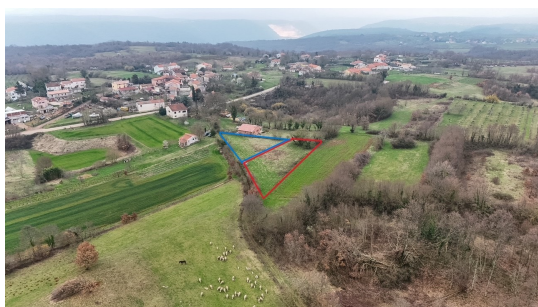

ISTRIA ADRIA

Pot za Brdom 102, 1000 Ljubljana

e-mail: info@istria-adria.com

web: istria-adria.com

info: +386 59 200 071

Koda :	12210
Lokacija :	Barban
Velikost parcele :	2180 m ²
Velikost vrta :	0.00 m ²
Oddaljenost od centra :	6000 m
Oddaljenost od morja :	13000 m
Energetska učinkovitost :	Ni določeno

Cena : 250.000 €

Prodajamo dve gradbene parcele s pravnomočnimi gradbenimi dovoljenji.

Dve parceli, ena ob drugi.
Gradbena dovoljenja za pritličje velikosti 210 m² in
za pritličje velikosti 160 m².

Vsa dokumentacija je pripravljena, zato se lahko z gradnjo začne takoj.