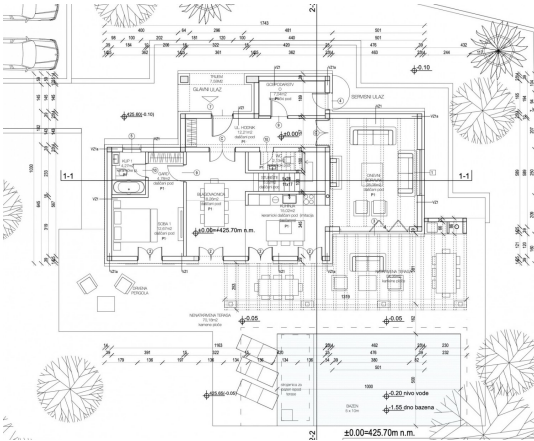

ISTRIA ADRIA

Pot za Brdom 102, 1000 Ljubljana

e-mail: info@istria-adria.com

web: istria-adria.com

info: +386 59 200 071

Koda :	12255
Lokacija :	Pazin
Velikost stavbe :	220 m ²
Velikost parcele :	2100 m ²
Velikost vrta :	0.00 m ²
Oddaljenost od centra :	3500 m
Število nadstropij :	2
Število spalnic :	3
Število sob :	3
Število kopalnic :	3
Parkirni prostor :	Da
Klima :	Da
Energetska učinkovitost :	A
Leto izdelave :	2025

Cena : 875.500 €

Ta čudovita hiša, ki se nahaja v Pazinu, ponuja popolno kombinacijo udobja in prostornosti.

S 220 m² bivalne površine na prostornem zemljišču velikosti 1000 m² je idealna za družino.

Hiša obsega pritličje in prvo nadstropje. V pritličju se nahajajo: vhod, pralnica, spalnica s kopalnico, dnevna soba, kuhinja, jedilnica in stranišče za goste. Na dvorišču so pokrita terasa, bazen in sončna terasa. Prvo nadstropje vključuje hodnik, 2 spalnici z lastnima kopalnicama in garderobama.

Parkirno mesto za dve vozili.

Opomba: Obstaja možnost nakupa dodatnega zemljišča velikosti 1.100 m² s projektom za gradnjo družinske hiše po ceni 55.000 evrov.

Za dodatne informacije, prosimo, kontaktirajte: