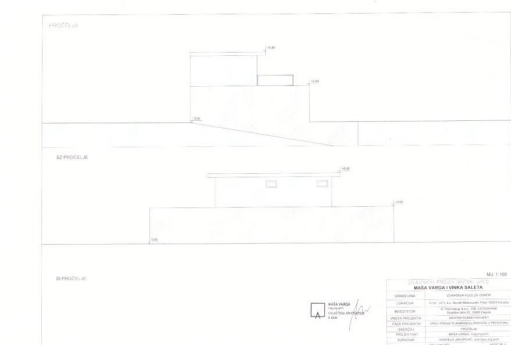

ISTRIA ADRIA

Pot za Brdom 102, 1000 Ljubljana

e-mail: info@istria-adria.com

web: istria-adria.com

info: +386 59 200 071

Koda :	13374
Lokacija :	Motovun
Velikost parcele :	1000 m ²
Velikost vrta :	0.00 m ²
Oddaljenost od centra :	6000 m
Energetska učinkovitost :	Ni določeno

Cena : 144.000 €

Motovun – okolica, gradbeno zemljišče s projektom in dovoljenjem.

Prodaja se čudovito gradbeno zemljišče velikosti cca 1000 m² s projektom in gradbenim dovoljenjem za dve hiši s bazenom (vsaka 185 m²). Projekt predvideva 4 spalnice, veliko dnevno sobo, pokrito in odprto teraso.

Parcela se nahaja na lahkem južnem pobočju, sončna čez ves dan, z dostopom po dveh asfaltiranih cestah. Električna in voda sta ob samem zemljišču.

Možnosti:

možnost dogovora o izvedbi del in gradnji hiš.