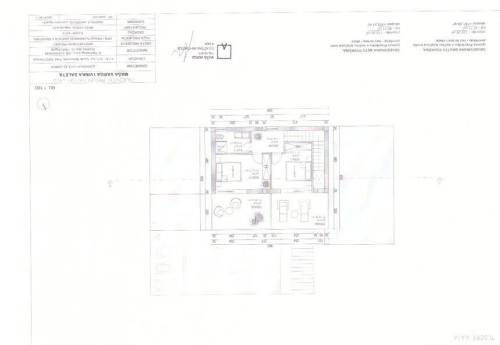

ISTRIA ADRIA

Pot za Brdom 102, 1000 Ljubljana

e-mail: info@istria-adria.com

web: istria-adria.com

info: +386 59 200 071

Koda :	13374
Lokacija :	Motovun
Velikost parcele :	1000 m ²
Velikost vrta :	0.00 m ²
Oddaljenost od centra :	6000 m
Energetska učinkovitost :	Ni določeno

Cena : 144.000 €

Motovun – okolica, gradbeno zemljišče s projektom in dovoljenjem.

Prodaja se čudovito gradbeno zemljišče velikosti cca 1000 m² s projektom in gradbenim dovoljenjem za dve hiši s bazenom (vsaka 185 m²). Projekt predvideva 4 spalnice, veliko dnevno sobo, pokrito in odprto teraso.

Parcela se nahaja na lahkem južnem pobočju, sončna čez ves dan, z dostopom po dveh asfaltiranih cestah. Električna in voda sta ob samem zemljišču.

Možnosti:

možnost dogovora o izvedbi del in gradnji hiš.