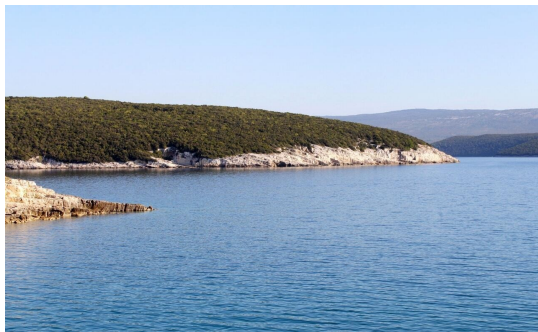

ISTRIA ADRIA

Pot za Brdom 102, 1000 Ljubljana

e-mail: info@istria-adria.com

web: istria-adria.com

info: +386 59 200 071

Koda :	14031
Lokacija :	Marčana
Velikost parcele :	599 m²
Velikost vrta :	0.00 m²
Oddaljenost od centra :	5000 m
Oddaljenost od morja :	3000 m
Pogled na morje :	Da
Energetska učinkovitost :	Ni določeno

Cena : 85.000 €

Prodajemo gradbeno parcelo ob asfaltirani cesti.

Parcela je pravilne oblike, voda in elektrika sta v bližini (35m).

S parcele je tudi pogled na morje.

Prodajamo še eno parcelo v istem nizu.

Za več informacij smo vam na voljo: