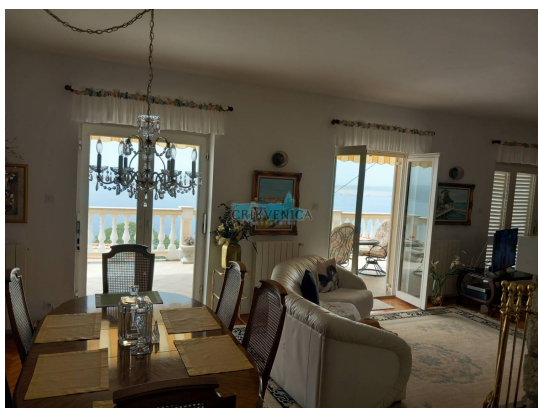

ISTRIA ADRIA

Pot za Brdom 102, 1000 Ljubljana

e-mail: info@istria-adria.com

web: istria-adria.com

info: +386 59 200 071

Koda :	02388
Lokacija :	Crikvenica
Velikost stavbe :	300 m2
Velikost parcele :	930 m2
Velikost vrta :	0.00 m2
Število nadstropij :	2
Število sob :	14
Število kopalnic :	5
Garaža :	Da
Energetska učinkovitost :	Ni določeno
Leto izdelave :	1980