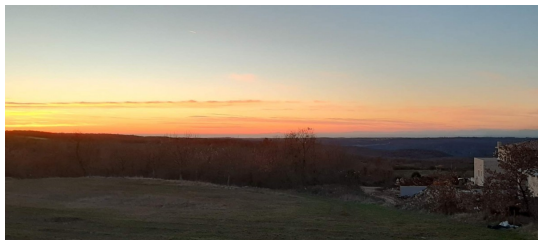

ISTRIA ADRIA

Pot za Brdom 102, 1000 Ljubljana

e-mail: info@istria-adria.com

web: istria-adria.com

info: +386 59 200 071

Koda :	02614
Lokacija :	Poreč
Velikost parcele :	5530 m²
Velikost vrta :	0.00 m²
Oddaljenost od morja :	2000 m
Energetska učinkovitost :	Ni določeno

Cena : 800.000 €

Vižinada, 5.530 m² atraktivnega zemljišča

Ponujamo 5.530 m² atraktivnega zemljišča v Vižinadi. Zemljišče je pravilne oblike in se nahaja ob cesti. Na zemljišče je oskrbovana voda, ob zemljišču pa so priključki za elektriko in telefon. Zemljišče je primerno za gradnjo več vil z bazeni. Zemljišče se nahaja v zelo mirnem in intimnem okolju, razgled je čudovit in ob lepem vremenu se vidijo vrhovi Alp, možna je parcelacija in gradnja več vil z bazenom.

2.200 m² gradnja, 3330 m² kmetijstvo.

Lastništvo urejeno 1/1