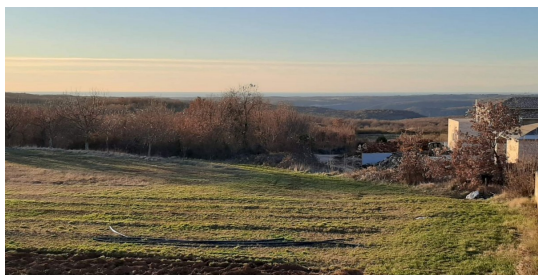

ISTRIA ADRIA

Pot za Brdom 102, 1000 Ljubljana

e-mail: info@istria-adria.com

web: istria-adria.com

info: +386 59 200 071

Koda :	02614
Lokacija :	Poreč
Velikost parcele :	5530 m²
Velikost vrta :	0.00 m²
Oddaljenost od morja :	2000 m
Energetska učinkovitost :	Ni določeno

Cena : 800.000 €

Vižinada, 5.530 m² atraktivnega zemljišča

Ponujamo 5.530 m² atraktivnega zemljišča v Vižinadi. Zemljišče je pravilne oblike in se nahaja ob cesti. Na zemljišče je oskrbovana voda, ob zemljišču pa so priključki za elektriko in telefon. Zemljišče je primerno za gradnjo več vil z bazeni. Zemljišče se nahaja v zelo mirnem in intimnem okolju, razgled je čudovit in ob lepem vremenu se vidijo vrhovi Alp, možna je parcelacija in gradnja več vil z bazenom.

2.200 m² gradnja, 3330 m² kmetijstvo.

Lastništvo urejeno 1/1