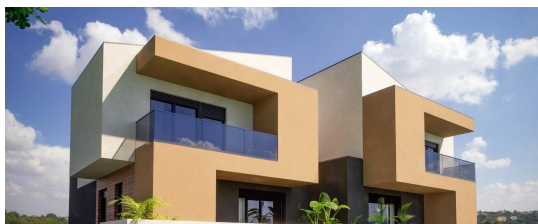

ISTRIA ADRIA

Pot za Brdom 102, 1000 Ljubljana

e-mail: info@istria-adria.com

web: istria-adria.com

info: +386 59 200 071

Koda :	06322
Lokacija :	Kaštelir-Labinci
Velikost parcele :	804 m²
Velikost vrta :	0.00 m²
Energetska učinkovitost :	Ni določeno

Cena : 235.000 €

Prodamo gradbeno zemljišče 804 m², ki se nahaja v bližini Kaštelirja, z pravnomočnim gradbenim dovoljenjem za gradnjo dveh hiš z bazenom.

Vsi priključki (cesta, elektrika, voda in kanalizacija) so na zemljišču.

Odlična priložnost za investicijo ali gradnjo zasebne vile.

Mirno istrsko okolje.

15 km od Poreča.

Za več informacij se obrnite na: