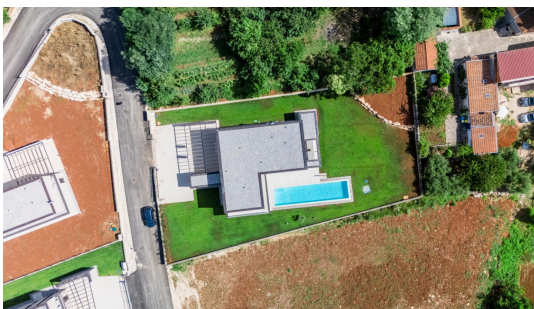

ISTRIA ADRIA

Pot za Brdom 102, 1000 Ljubljana

e-mail: info@istria-adria.com

web: istria-adria.com

info: +386 59 200 071

Koda :	08660
Lokacija :	Kaštelir-Labinci
Velikost stavbe :	303 m ²
Velikost parcele :	1000 m ²
Velikost vrta :	0.00 m ²
Število nadstropij :	2
Število spalnic :	4
Število sob :	4
Število kopalnic :	4
Parkirni prostor :	Da
Energetska učinkovitost :	A+
Leto izdelave :	2023

Cena : 1.550.000 €

Ponosno vam ponujamo to čudovito luksuzno družinsko hišo v mirnem naselju Labinci, le nekaj minut stran od lepega mesta Poreč. Nahaja se na velikem zemljišču in ponuja izjemno bivalno izkušnjo.

Podrobnosti o nepremičnini:

Površina: 351,20 m² (neto 303,34 m²)

Lokacija: Labinci, blizu Poreča

Spalnice: 4

Kopalnice: 4 z lastnimi kopalnicami

Bazen: 49 m² (bruto 58,11 m²)

Parkirišče: 4 parkirna mesta

Hiša se razprostira v dveh nadstropjih in vključuje:

Prvo nadstropje: Hodnik, ki vodi do 4 luksuznih spalnic, vsaka z lastno kopalnico. Tri spalnice imajo dostop do velike terase z osupljivim razgledom.

Zunanost vključuje velik zasebni vrt, bazen velikosti 49 m², ki je popoln za uživanje v sončnih dneh, in štiri parkirna mesta.